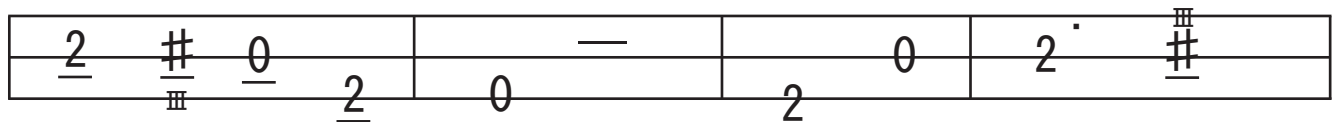

# 茉莉花

Molihua

本調子 CFG

楽譜充実の為、アフィリエイトリンクからの購入、カンパにご協力ください。

採譜：三味線弾き獅子道 <http://www.shamimaster.com/> 新宿津軽三味線教室

Sponsored Link 三味線買うなら「邦楽ナビ」 <http://www.hougaku-navi.com/>