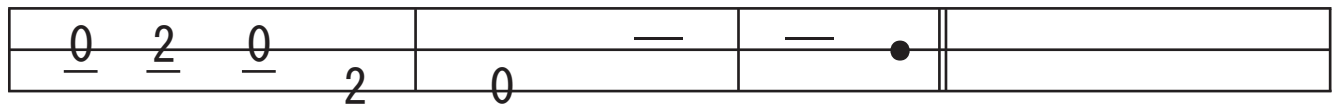

# 茉莉花

Molihua

本調子 CFG

楽譜充実の為、アフィリエイトリンクからの購入、カンパにご協力ください。

採譜：三味線弾き獅子道 <http://www.shamimaster.com/> 新宿津軽三味線教室

Sponsored Link 三味線買うなら「邦楽ナビ」 <http://www.hougaku-navi.com/>