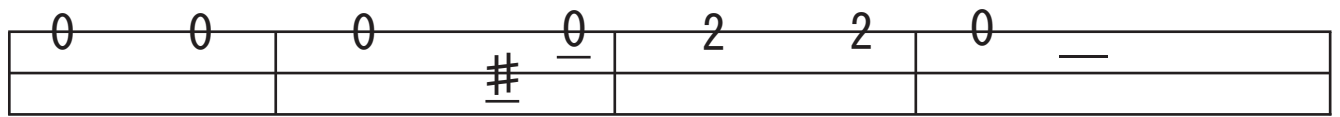

# 茉莉花

Molihua

本調子 CFG

楽譜充実の為、アフィリエイトリンクからの購入、カンパにご協力ください。

採譜：三味線弾き獅子道 <http://www.shamimaster.com/> 新宿津軽三味線教室

Sponsored Link 三味線買うなら「邦楽ナビ」 <http://www.hougaku-navi.com/>