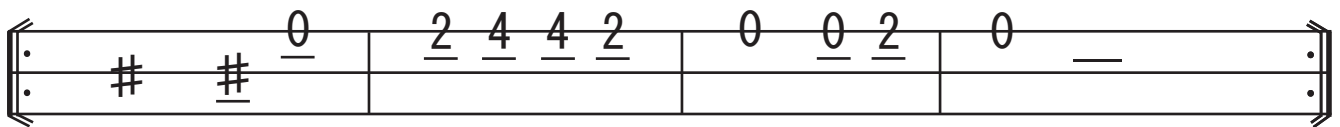

# 茉莉花

Molihua

本調子 CFG

楽譜充実の為、アフィリエイトリンクからの購入、カンパにご協力ください。

採譜：三味線弾き獅子道 <http://www.shamimaster.com/> 新宿津軽三味線教室

Sponsored Link 三味線買うなら「邦楽ナビ」 <http://www.hougaku-navi.com/>